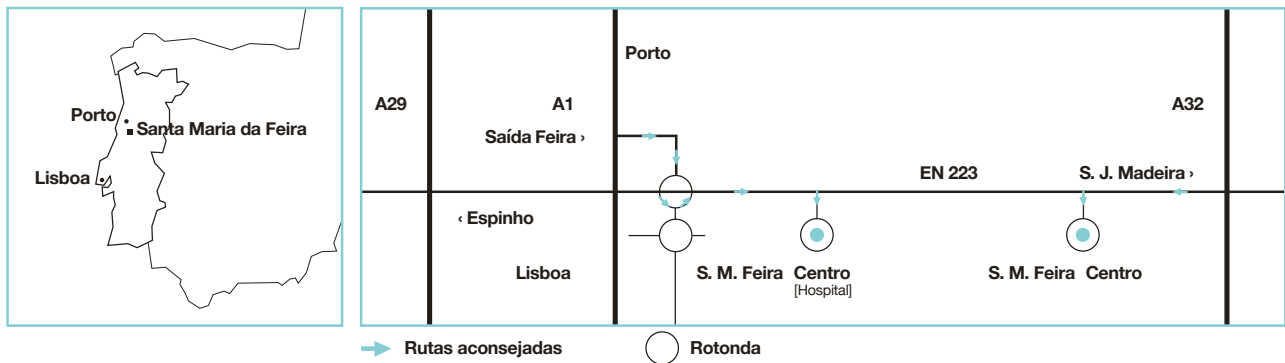

11h00 a 19h00

Taquilla B y Puesto de Información (Castillo)

12h00 a 19h00

Puesto de Información (Entrada 1)

10h00 a 19h00

Taquilla Interna

13H30 a 19H00

CÓMO LLEGAR

Localización
Quinta do Castelo
Santa Maria da Feira

Coordinadas GPS
N 40°55.315' W 8°32.482'

Hasta Perlim!

ORGANIZACIÓN

feira
cultura e desporto, e.m.

PATROCINIOS

FIDELIDADE
SEGUROS DESDE 1808

Nasamotor
Concessionário Oficial Mercedes-Benz