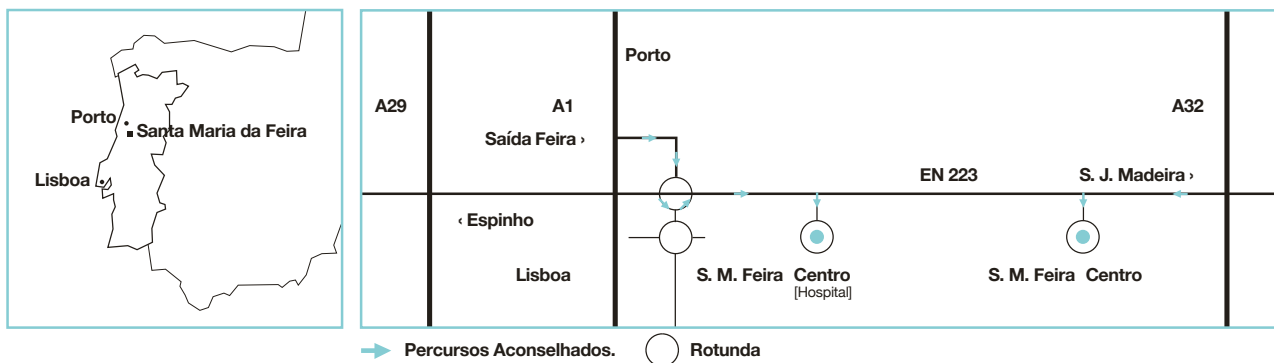

ORGANIZAÇÃO

feira
cultura e desporto, e.m.

PATROCÍNIOS

FIDELIDADE
SEGUROS DESDE 1808

Nasamotor
Concessionário Oficial Mercedes-Benz

APOIO

MEDIA PARTNER

WWW.PERLIM.PT